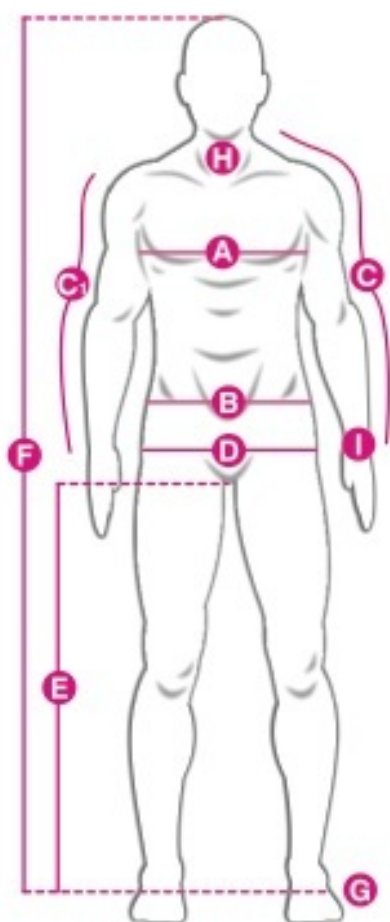

## SIZE CHART

		Adult					
		XS	S	M	L	XL	XXL
in cm							
A	Chest	84 - 88	89 - 93	94 - 99	100 - 105	106 - 113	114 - 120
B	Waist	74 - 79	80 - 85	86 - 91	92 - 97	98 - 103	104 - 109
C	Shoulder + Sleeve	74	76	78	80	82	83
D	Hips	86 - 90	91 - 95	96 - 101	102 - 107	108 - 115	116 - 122
B	inseam	77 - 79	80 - 82	83 - 85	86 - 88	89 - 91	92 - 95
F	Height	160 - 165	166 - 171	172 - 177	178 - 183	185 - 188	189 - 192
G	Foot	23	24 - 25		26 - 27	28 - 36	
H	Neck	34	35 - 36		37 - 38	39 - 42	
I	Wrist	15	16 - 17		18 - 23		